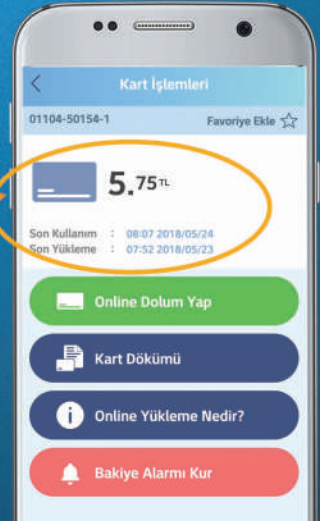

Kart Bakiyesi ve Kullanımı Sorgulama

Kart Bakiyesi ve Kullanımı Sorgulama

1 Ana Menüde bulunan **"Kart İşlemleri"** menüsüne giriniz.

Kart Bakiyesi ve Kullanımı Sorgulama

2 Kart İşlemleri menüsünde bulunan XXXXX-XXXXX-X yazan alana kart numaranızı giriniz ve **Sorgula** butonuna basınız.

3 Ekranda **Kart Bakiyeniz,** Son Yükleme ve Son kullanım bilgileri görüntülenecektir.

Kart Bakiyesi ve Kullanımı Sorgulama

4 Ekranın üst kısmında bulunan Favorilere ekle butonu ile kartlarınızı kaydedebilir ve bakiyelerini kart numarası yazmadan Ana Ekranda görüntüleyebilirsiniz.

5 Kart Dökümü butonuna basarak Kart Bilgileri ekranından ilgili tarihi seçerek geriye dönük 6 ay içerisinde yapılan kullanım ve dolum bilgilerini görüntüleyebilirsiniz.

Ana Ekranda bulunan sorgu kısmına kart numaranızı girerek bu ekrana daha hızlı gelebileceğinizi biliyor musunuz?