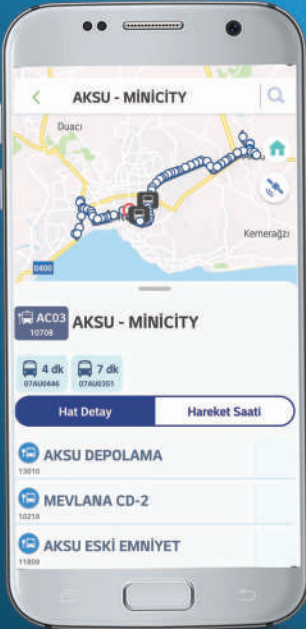

***Yakın Noktalar***

1 Ana Menüde bulunan **“Yakın Noktalar”** menüsüne giriniz.

2 Konum servisleriniz açık olduğu sürece ekranda size yakın olan duraklar ve bayiler görüntülenecektir.

**3** Bayi üzerine basıldığında bayi ismi ekrana yazılır ve bayi ismine basıldığında ekranın sağ alt köşesinde bulunan yol tarifi butonu ile size bir rota belirler.

**4** Durak üzerine basıldığında durak ismi ekrana yazılır ve durak ismine basıldığında, ilgili ekranın üst kısmında araçların harita üzerindeki konumları aşağıdaki listede ise duraktan geçecek otobüslerin hat numaraları ile birlikte durağa kaç durak ve kaç dakika uzaklıkta olduğu görüntülenecektir.

**5 Yaklaşan Otobüsler** kısmında görmek istediğiniz hat numarası üzerine basarak seçtiğiniz hattın güzergâhını, duraklarını ve o hat üzerinde bulunan otobüslerin konumlarını ve hareket saatlerini görüntüleyebilirsiniz.

Ana Ekranda bulunan arama kısmına bulunduğunuz durak numarasını girerek yaklaşan otobüsleri direkt olarak görüntüleyebilirsiniz.

Ana Ekranda bulunan arama kısmına hat numarasını girerek hat bilgilerine direkt olarak ulaşabilirsiniz.