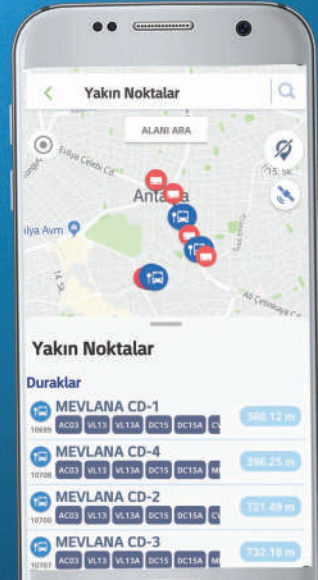

***Yakın Noktalar***

1 Ana Menüde bulunan **“Yakın Noktalar”** menüsüne giriniz.

2 Konum servisleriniz açık olduğu sürece ekranda size yakın olan duraklar ve bayiler görüntülenecektir.

**3** Bayi üzerine basıldığında bayi ismi ekrana yazılır ve bayi ismine basıldığında ekranın sağ alt köşesinde bulunan yol tarifi butonu ile size bir rota belirler.

**4** Durak üzerine basıldığında durak ismi ekrana yazılır ve durak ismine basıldığında, ilgili ekranın üst kısmında araçların harita üzerindeki konumları aşağıdaki listede ise duraktan geçecek otobüslerin hat numaraları ile birlikte durağa kaç durak ve kaç dakika uzaklıkta olduğu görüntülenecektir.

**5 Yaklaşan Otobüsler** kısmında görmek istediğiniz hat numarası üzerine basarak seçtiğiniz hattın güzergâhını, duraklarını ve o hat üzerinde bulunan otobüslerin konumlarını ve hareket saatlerini görüntüleyebilirsiniz.

Ana Ekranda bulunan arama kısmına bulunduğunuz durak numarasını girerek yaklaşan otobüsleri direkt olarak görüntüleyebilirsiniz.

Ana Ekranda bulunan arama kısmına hat numarasını girerek hat bilgilerine direkt olarak ulaşabilirsiniz.