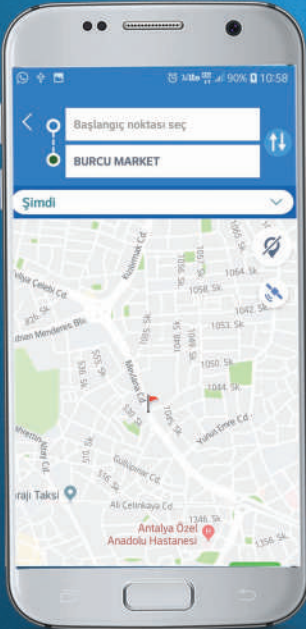

***Yakın Noktalar***

1 Ana Menüde bulunan **“Yakın Noktalar”** menüsüne giriniz.

2 Konum servisleriniz açık olduğu sürece ekranda size yakın olan duraklar ve bayiler görüntülenecektir.

**3** Bayi üzerine basıldığında bayi ismi ekrana yazılır ve bayi ismine basıldığında ekranın sağ alt köşesinde bulunan yol tarifi butonu ile size bir rota belirler.

**4** Durak üzerine basıldığında durak ismi ekrana yazılır ve durak ismine basıldığında, ilgili ekranın üst kısmında araçların harita üzerindeki konumları aşağıdaki listede ise duraktan geçecek otobüslerin hat numaraları ile birlikte durağa kaç durak ve kaç dakika uzaklıkta olduğu görüntülenecektir.

**5 Yaklaşan Otobüsler** kısmında görmek istediğiniz hat numarası üzerine basarak seçtiğiniz hattın güzergâhını, duraklarını ve o hat üzerinde bulunan otobüslerin konumlarını ve hareket saatlerini görüntüleyebilirsiniz.

Ana Ekranda bulunan arama kısmına bulunduğunuz durak numarasını girerek yaklaşan otobüsleri direkt olarak görüntüleyebilirsiniz.

Ana Ekranda bulunan arama kısmına hat numarasını girerek hat bilgilerine direkt olarak ulaşabilirsiniz.