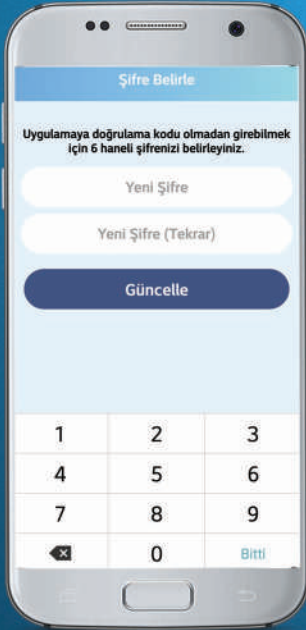

Uygulamaya Giriş

1 Antalyakart mobil uygulamasını akıllı telefonunuzdan veya web sitemizden açınız.

2 Menüleri kullanabilmeniz için sisteme giriş yapmanız gerekmektedir. Ekranın sol üst köşesinde bulunan menü tuşuna basarak **“Giriş Yap”** butonuna basınız.

Uygulamaya Giriş

3 İlgili alana başında “0” olmadan 10 haneli telefon numaranızı giriniz. İlgili numaraya ücretsiz olarak sms gönderimi sağlanacaktır.

4 Karşınıza çıkan ekrana telefonunuza gönderilen 5 Haneli giriş kodunu yazıp **“ONAYLA”** butonuna basınız.

5 Uygulamayı daha sonra SMS almadan kullanabilmek için Şifre ile Giriş ekranına yönlendirileceksiniz. Burada 6 Haneli giriş şifrenizi oluşturup **GÜNCELLE** butonuna basarak devam ediniz.

Uygulama **Ana Sayfasına** yönlendirileceksiniz.