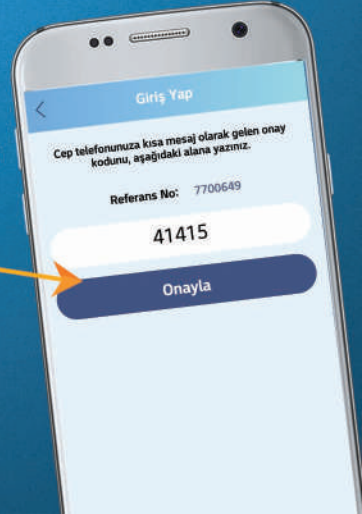

Uygulamaya Giriş

1 Antalyakart mobil uygulamasını akıllı telefonunuzdan veya web sitemizden açınız.

2 Menüleri kullanabilmeniz için sisteme giriş yapmanız gerekmektedir. Ekranın sol üst köşesinde bulunan menü tuşuna basarak **“Giriş Yap”** butonuna basınız.

Uygulamaya Giriş

3 İlgili alana başında “0” olmadan 10 haneli telefon numaranızı giriniz. İlgili numaraya ücretsiz olarak sms gönderimi sağlanacaktır.

4 Karşınıza çıkan ekrana telefonunuza gönderilen 5 Haneli giriş kodunu yazıp **“ONAYLA”** butonuna basınız.