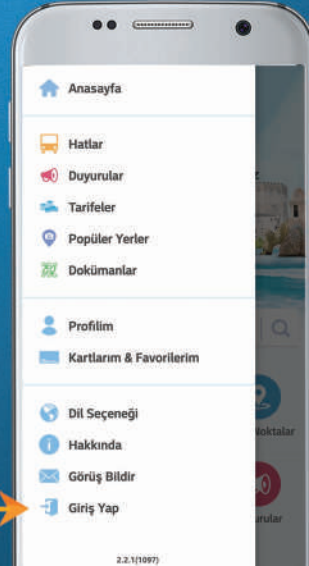

Uygulamaya Giriş

1 Antalyakart mobil uygulamasını akıllı telefonunuzdan veya web sitemizden açınız.

2 Menüleri kullanabilmeniz için sisteme giriş yapmanız gerekmektedir. Ekranın sol üst köşesinde bulunan menü tuşuna basarak **“Giriş Yap”** butonuna basınız.

Uygulamaya Giriş

3 İlgili alana başında “0” olmadan 10 haneli telefon numaranızı giriniz. İlgili numaraya ücretsiz olarak sms gönderimi sağlanacaktır.

4 Karşınıza çıkan ekrana telefonunuza gönderilen 5 Haneli giriş kodunu yazıp **“ONAYLA”** butonuna basınız.