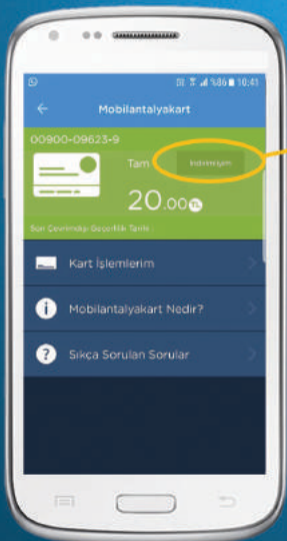

**Antalyakart Mobili Nasıl ?  
İndirimli Kullanabilirim ?**

**1** Ana Menüde bulunan Mobil Kartınızın üzerindeki "İndirimliyim" butonuna basınız.

**2** İndirimli Kart Doğrulama ekranında bulunan bilgiler sorgu ile doğrulanmaktadır bu nedenle bilgileri tam ve eksiksiz girmeniz gerekmektedir. Bilgilerinizi girip onayla butonuna basınız.

**3** Profiliniz güncellenmiştir mesajı ile işleminiz gerçekleşecektir.

NFC kartları indirimli olarak kullanabilmek için sistemde kayıtlı veriniz bulunması gerekmektedir. İndirimli antyakartınız yok ise Kart Merkezlerimize NFC İndirimi için başvuru yapabilirsiniz.

Antyakart Mobil Sadece  
**TAM, ÖĞRENCİ,  
ÖĞRETMEN ve  
EMEKLİ** tiplerinde kullanılabilir.

**4** Ana Menüde bulunan Kart Tipinizin değiştiğini göreceksiniz.