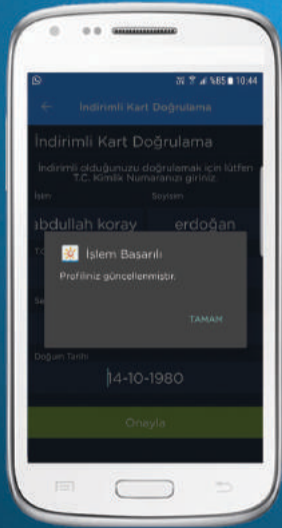

**Antalyakart Mobili Nasıl ?  
İndirimli Kullanabilirim ?**

**1** Ana Menüde bulunan Mobil Kartınızın üzerindeki "İndirimliyim" butonuna basınız.

**2** İndirimli Kart Doğrulama ekranında bulunan bilgiler sorgu ile doğrulanmaktadır bu nedenle bilgileri tam ve eksiksiz girmeniz gerekmektedir. Bilgilerinizi girip onayla butonuna basınız.

**3** Profiliniz güncellenmiştir mesajı ile işleminiz gerçekleşecektir.

NFC kartları indirimli olarak kullanabilmek için sistemde kayıtlı veriniz bulunması gerekmektedir. İndirimli antyakartınız yok ise Kart Merkezlerimize NFC İndirimi için başvuru yapabilirsiniz.